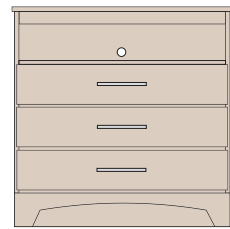

FULL HEADBOARD ITEM# NOD-32-32 56"W x 1"D x 36"H  
 ITEM# NOD-32-34 56"W x 1"D x 42"H  
 ITEM# NOD-32-70 56"W x 1"D x 48"H  
 QUEEN HEADBOARD ITEM# NOD-32-36 62"W x 1"D x 36"H  
 ITEM# NOD-32-38 62"W x 1"D x 42"H  
 ITEM# NOD-32-72 62"W x 1"D x 48"H

NODA Mirror

ITEM# NOD-32-50  
 30"W x 1"D x 42"H

NODA Metro Headboard (36", 42", 48" HI)

FULL HEADBOARD ITEM# NOD-32-80 56"W x 1"D x 36"H  
 ITEM# NOD-32-27 56"W x 1"D x 42"H  
 ITEM# NOD-32-23 56"W x 1"D x 48"H  
 QUEEN HEADBOARD ITEM# NOD-32-82 62"W x 1"D x 36"H  
 ITEM# NOD-32-29 62"W x 1"D x 42"H  
 ITEM# NOD-32-25 62"W x 1"D x 48"H  
 KING HEADBOARD ITEM# NOD-32-81 78"W x 1"D x 36"H  
 ITEM# NOD-32-28 78"W x 1"D x 42"H  
 ITEM# NOD-32-24 78"W x 1"D x 48"H

NODA Crossroads Headboard (36", 42", 48" HI)

FULL HEADBOARD ITEM# NOD-32-31 56"W x 1"D x 36"H  
 ITEM# NOD-32-60 56"W x 1"D x 42"H  
 ITEM# NOD-32-63 56"W x 1"D x 48"H  
 QUEEN HEADBOARD ITEM# NOD-32-35 62"W x 1"D x 36"H  
 ITEM# NOD-32-61 62"W x 1"D x 42"H  
 ITEM# NOD-32-64 62"W x 1"D x 48"H  
 KING HEADBOARD ITEM# NOD-32-95 78"W x 1"D x 36"H  
 ITEM# NOD-32-62 78"W x 1"D x 42"H  
 ITEM# NOD-32-65 78"W x 1"D x 48"H

NODA 3-Drawer Chest with Shelf

ITEM# NOD-32-13  
 36"W x 22"D x 36"H

NODA Micro-Fridge Unit - NO Trim  
 ITEM# NOD-32-14  
 48"W x 22"D x 43"H

NODA Micro-Fridge Unit with  
 Metal Trim Shelf Protection  
 ITEM# NOD-32-16  
 48"W x 22"D x 43"H